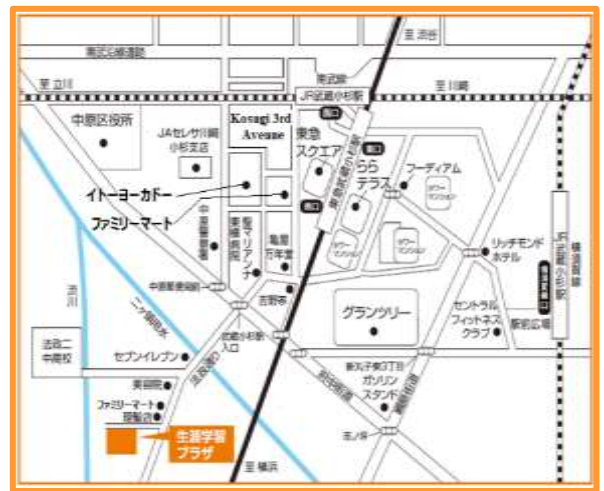

### ●オンライン受講のご注意

・Zoom の利用方法やご注意はかわさき市民アカデミーホームページをご参照ください。

★本講座に関する最新の情報は、下記でお知らせしています。

[かわさき市民アカデミーホームページ「特別講座」コーナー](#)

→「かわさき市民アカデミー」で検索

- ▶ JR南武線：西口より徒歩 15 分
- ▶ 東急東横線：南口より徒歩 10 分
- ▶ JR横須賀線：横須賀線口より 20 分