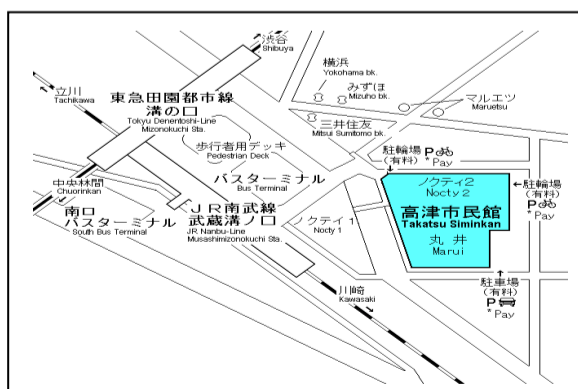

2010年度 前期

新規受講生募集 説明会!!

下記要領にて説明会を開催いたします。
ふるってご参加ください。

かわさき市民アカデミーは、市民の皆さんを対象とした生涯学習機関です。当NPOは、財)川崎市生涯学習財団と協働で事業運営を行っています。美術、音楽、歴史をはじめ多数の講座を開設。充実した講師陣による継続的な学習の場を提供しています。又、受講生の親睦・交流を大切にしています。

☆会場のご案内

※事前のお申し込みは不要です。

地 域	武蔵小杉	武蔵溝の口	新百合ヶ丘
月 日	2月1日(月)	2月3日(水)	2月5日(金)
会 場	生涯学習プラザ401 教室	高津市民館第6 会議室	麻生市民館視聴覚室
時 間	13:30~15:00	1 回目: 13:10~14:40	1 回目: 13:10~14:40
	—	2 回目: 15:10~16:40	2 回目: 15:10~16:40
住 所	川崎市中原区今井南町 514-1 生涯学習プラザ内	川崎市高津区溝口 1-4-1 ノクティ2 12F	川崎市麻生区万福寺 1-5-2

☆ 問い合わせ先 〒211-0064 川崎市中原区今井南町514-1 川崎市生涯学習プラザ内
NPO法人かわさき市民アカデミー
電 話 044-733-5590 URL <http://npoacademy.jp/>

☆ 裏面に講座一覧を掲載しています。

なお、応募方法、講座の内容等、詳細な説明資料は会場にて配布いたします。