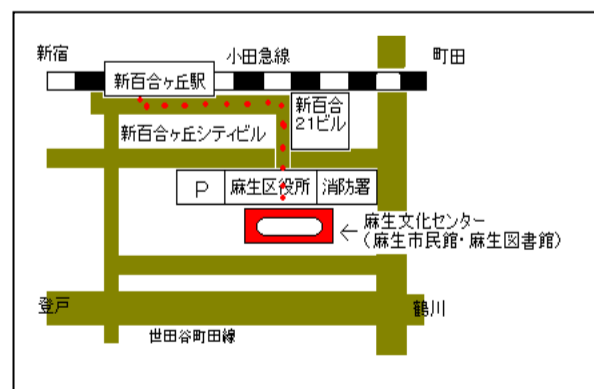

2010年度 前期

新規受講生募集 説明会!!

下記要領にて説明会を開催いたします。
ふるってご参加ください。

かわさき市民アカデミーは、市民の皆さんを対象とした生涯学習機関です。当NPOは、財)川崎市生涯学習財団と協働で事業運営を行っています。美術、音楽、歴史をはじめ多数の講座を開設。充実した講師陣による継続的な学習の場を提供しています。又、受講生の親睦・交流を大切にしています。

☆会場のご案内

※事前のお申し込みは不要です。

地 域	武蔵小杉	武蔵溝の口	新百合ヶ丘
月 日	2月1日(月)	2月3日(水)	2月5日(金)
会 場	生涯学習プラザ401 教室	高津市民館第6 会議室	麻生市民館視聴覚室
時 間	13:30~15:00	1 回目: 13:10~14:40	1 回目: 13:10~14:40
	—	2 回目: 15:10~16:40	2 回目: 15:10~16:40
住 所	川崎市中原区今井南町 514-1 生涯学習プラザ内	川崎市高津区溝口 1-4-1 ノクティ2 12F	川崎市麻生区万福寺 1-5-2

☆ 問い合わせ先 〒211-0064 川崎市中原区今井南町514-1 川崎市生涯学習プラザ内
NPO法人かわさき市民アカデミー
電 話 044-733-5590 URL <http://npoacademy.jp/>

☆ 裏面に講座一覧を掲載しています。

なお、応募方法、講座の内容等、詳細な説明資料は会場にて配布いたします。